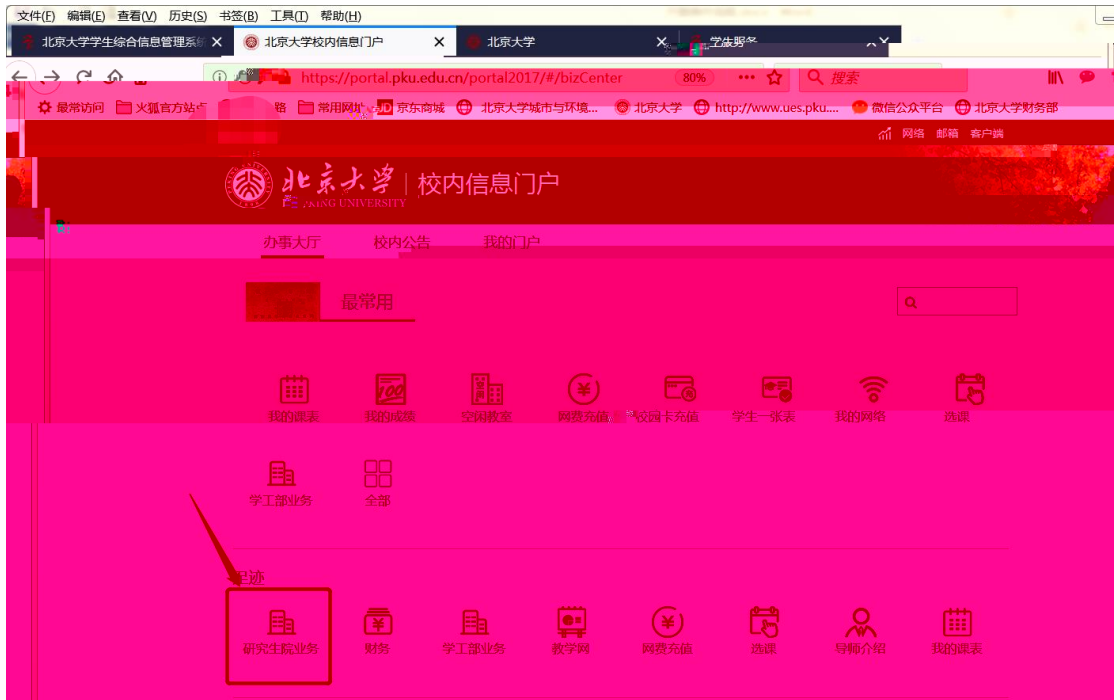

1

2

“ “ “ “

早安

我的课表 我的成绩 空闲教室 网费充值 校园卡充值 学生一卡通 我的双证 选课

学工部业务 全部

最热

教学网 我的成绩 我的课表 选课 空闲教室 研究生院业务 财务 学工部业务

快速导航 个人业务 公共服务 专题服务 大数据分析 我的

个人业务

组织业务 研究生证书照片 讲座申请 健康档案 档案转递查询 新组织业务 迎新 离校

3

文件(F) 编辑(E) 查看(V) 历史(S) 书签(B) 工具(T) 帮助(H)

https://portal.pku.edu.cn/portal2017/#/biz/entryStudy

退出 网络 邮箱 客户端

北京大学 校内信息门户